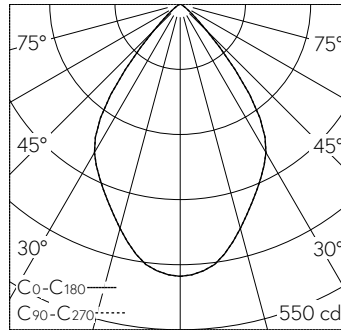

Diffusion lumineuse unilatérale. Répartition lumineuse extensive. Constant Optics®. Système optique efficace qui ne connaît presque aucune usure. angle de diffusion à demi-intensité 70°, Avec module à LED interchangeable, prévu pour une durée de vie d'au moins 100'000 heures et protégé contre la surchauffe. Livraison de modules LED et de pièces d'usure compatibles garantie pendant 20 ans. Avec bloc d'alimentation LED 220-240 V, 0/50-60 Hz. Indice de protection IP 65. Luminaire en fonderie d'aluminium, aluminium et acier inoxydable Technologie de revêtement Unidure®, couleur argent. Verre de sécurité mat. Surface du réflecteur en aluminium pur anodisé. Deux entrées de câble pour branchement en dérivation du câble de raccordement jusqu'à Ø 7-12 mm. Le luminaire peut être installé dans toutes les positions. Dimensions: 80 x 160 x 105 mm.

Garantie 5 ans.

Montage avec sortie de lumière vers le bas ou vers le haut possible.

h [m]	D [m] 70°	E (0°)
1	1.40	460
2	2.80	115
3	4.20	51
4	5.60	29
5	7.00	18

LED 4000 K 5 W 515 lm-h 70° / CIE Flux 89 99 100 100 100 / A80 selon DIN 5040

Caractéristiques techniques

Flux lumineux	515 lm-h
Puissance de raccordement	5 W
Rendement lumineux	103 lm-h/W
Flux lumineux du module	685 lm-c
Puissance du module	3,9 W
Précision des couleurs	-
Rendu des couleurs	CRI > 80
Maintien du flux lumineux	L90/B50 à 100'000 h (25 °C)
Température de couleur	4000 K

Autres informations

Sortie de lumière	défilée unilatérale
Répartition lumineuse	extensive
Angle de demi-valeur	70 ° Very Wide Flood (> 56 °)
Tension de fonctionnement	220 - 240 V AC 50 / 60 Hz 176 - 280 V DC 0 Hz
Température de service	max. 60 °C
Poids	1.2 kg