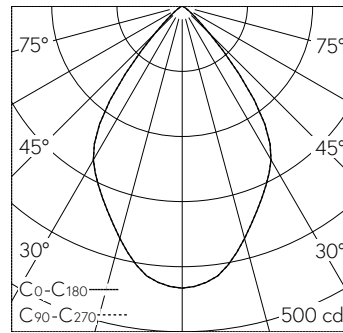

Diffusion lumineuse unilatérale. Répartition lumineuse extensive. Constant Optics®. Système optique efficace qui ne connaît presque aucune usure. angle de diffusion à demi-intensité 70°, Avec module à LED interchangeable, prévu pour une durée de vie d'au moins 100'000 heures et protégé contre la surchauffe. Livraison de modules LED et de pièces d'usure compatibles garantie pendant 20 ans. Avec bloc d'alimentation LED 220-240 V, 0/50-60 Hz. Indice de protection IP 65. Luminaire en fonderie d'aluminium, aluminium et acier inoxydable Technologie de revêtement Unidure®, couleur argent. Verre de sécurité mat. Surface du réflecteur en aluminium pur anodisé. Deux entrées de câble pour branchement en dérivation du câble de raccordement jusqu'à Ø 7-12 mm. Le luminaire peut être installé dans toutes les positions. Dimensions: 80 x 160 x 105 mm.

Garantie 5 ans.

Montage avec sortie de lumière vers le bas ou vers le haut possible.

h [m]	D [m] 70°	E (0°)
1	1.40	433
2	2.80	108
3	4.20	48
4	5.60	27
5	7.00	17

LED 3000 K 5 W 485 lm-h 70° / CIE Flux 89 99 100 100 100 / A80 selon DIN 5040

Caractéristiques techniques

Flux lumineux	485 lm-h
Puissance de raccordement	5 W
Rendement lumineux	97 lm-h/W
Flux lumineux du module	645 lm-c
Puissance du module	3,9 W
Précision des couleurs	-
Rendu des couleurs	CRI > 80
Maintien du flux lumineux	L90/B50 à 100'000 h (25 °C)
Température de couleur	3000 K

Autres informations

Sortie de lumière	défilée unilatérale
Répartition lumineuse	extensive
Angle de demi-valeur	70 ° Very Wide Flood (> 56 °)
Tension de fonctionnement	220 - 240 V AC 50 / 60 Hz 176 - 280 V DC 0 Hz
Température de service	max. 60 °C
Poids	1.2 kg