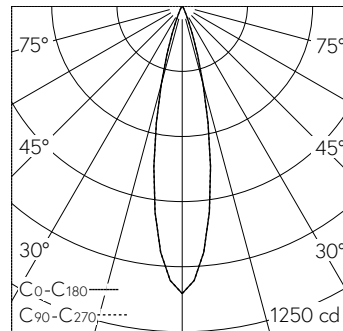

Scanner le code QR pour en savoir plus sur cet article sur www.neuco.ch

B 24 724WK4
blanc - RAL 9010
LED 5 W 196 lm-h 4000 K
Convertisseur commutable on/off

IP65 IK07

Applique avec sortie de lumière défilée unilatérale et répartition lumineuse intensive.
Indice de protection IP65 étanche à la poussière et protégé contre les jets d'eau
Classe de protection I.

Diffusion lumineuse unilatérale. Répartition lumineuse intensive. Constant Optics®. Système optique efficace qui ne connaît presque aucune usure. angle de diffusion à demi-intensité 22°, Avec module à LED interchangeable, prévu pour une durée de vie d'au moins 100'000 heures et protégé contre la surchauffe. Livraison de modules LED et de pièces d'usure compatibles garantie pendant 20 ans. Avec bloc d'alimentation LED 220-240 V, 0/50-60 Hz. Indice de protection IP65. Luminaire en fonderie d'aluminium, aluminium et acier inoxydable Technologie de revêtement Unidure®, couleur blanc. Verre de sécurité mat. Surface du réflecteur en aluminium pur anodisé. Deux entrées de câble pour branchement en dérivation du câble de raccordement jusqu'à Ø 7-12 mm. Le luminaire peut être installé dans toutes les positions. Dimensions: 80 x 160 x 105 mm.

Garantie 5 ans.

Montage avec sortie de lumière vers le bas ou vers le haut possible.

h [m]	D [m] 22°	E (0°)
1	0.39	1103
2	0.78	276
3	1.17	123
4	1.56	69
5	1.94	44

LED 4000 K 5 W 196 lm-h 22° / CIE Flux 99 100 100 100 100 / A80 selon DIN 5040

Caractéristiques techniques

Flux lumineux	196 lm-h
Puissance de raccordement	5 W
Rendement lumineux	39.2 lm-h/W
Flux lumineux du module	685 lm-c
Puissance du module	3,9 W
Précision des couleurs	-
Rendu des couleurs	CRI > 80
Maintien du flux lumineux	L90/B50 à 100'000 h (25 °C)
Température de couleur	4000 K