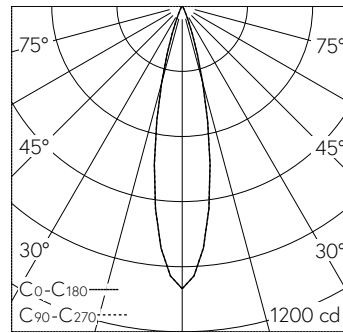

Scanner le code QR pour en savoir plus sur cet article sur www.neuco.ch

B 24 724K3
graphite - RAL 7024
LED 5 W 185 lm-h 3000 K
Convertisseur commutable on/off

IP65 IK07

Applique avec sortie de lumière défilée unilatérale et répartition lumineuse intensive.
Indice de protection IP65 étanche à la poussière et protégé contre les jets d'eau
Classe de protection I.

Diffusion lumineuse unilatérale. Répartition lumineuse intensive. Constant Optics®. Système optique efficace qui ne connaît presque aucune usure. angle de diffusion à demi-intensité 22°, Avec module à LED interchangeable, prévu pour une durée de vie d'au moins 100'000 heures et protégé contre la surchauffe. Livraison de modules LED et de pièces d'usure compatibles garantie pendant 20 ans. Avec bloc d'alimentation LED 220-240 V, 0/50-60 Hz. Indice de protection IP 65. Luminaire en fonderie d'aluminium, aluminium et acier inoxydable Technologie de revêtement Unidure®, couleur graphite. Verre de sécurité mat. Surface du réflecteur en aluminium pur anodisé. Deux entrées de câble pour branchement en dérivation du câble de raccordement jusqu'à Ø 7-12 mm. Le luminaire peut être installé dans toutes les positions. Dimensions: 80 x 160 x 105 mm.

Garantie 5 ans.

Montage avec sortie de lumière vers le bas ou vers le haut possible.

h [m]	D [m] 22°	E (0°)
1	0.39	1041
2	0.78	260
3	1.17	116
4	1.56	65
5	1.94	42

LED 3000 K 5 W 185 lm-h 22° / CIE Flux 99 100 100 100 100 / A80 selon DIN 5040

Caractéristiques techniques

Flux lumineux	185 lm-h
Puissance de raccordement	5 W
Rendement lumineux	37 lm-h/W
Flux lumineux du module	645 lm-c
Puissance du module	3,9 W
Précision des couleurs	-
Rendu des couleurs	CRI > 80
Maintien du flux lumineux	L90/B50 à 100'000 h (25 °C)
Température de couleur	3000 K