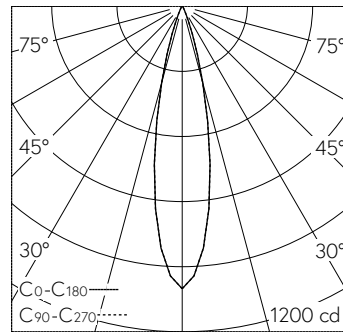

Diffusion lumineuse unilatérale. Répartition lumineuse intensive. Constant Optics®. Système optique efficace qui ne connaît presque aucune usure. angle de diffusion à demi-intensité 22°, Avec module à LED interchangeable, prévu pour une durée de vie d'au moins 100'000 heures et protégé contre la surchauffe. Livraison de modules LED et de pièces d'usure compatibles garantie pendant 20 ans. Avec bloc d'alimentation LED 220-240 V, 0/50-60 Hz. Indice de protection IP 65. Luminaire en fonderie d'aluminium, aluminium et acier inoxydable Technologie de revêtement Unidure®, couleur argent. Verre de sécurité mat. Surface du réflecteur en aluminium pur anodisé. Deux entrées de câble pour branchement en dérivation du câble de raccordement jusqu'à Ø 7-12 mm. Le luminaire peut être installé dans toutes les positions. Dimensions: 80 x 160 x 105 mm.

Garantie 5 ans.

Montage avec sortie de lumière vers le bas ou vers le haut possible.

h [m]	D [m] 22°	E (0°)
1	0.39	1041
2	0.78	260
3	1.17	116
4	1.56	65
5	1.94	42

LED 3000 K 5 W 185 lm-h 22° / CIE Flux 99 100 100 100 100 / A80 selon DIN 5040

Caractéristiques techniques

Flux lumineux	185 lm-h
Puissance de raccordement	5 W
Rendement lumineux	37 lm-h/W
Flux lumineux du module	645 lm-c
Puissance du module	3,9 W
Précision des couleurs	-
Rendu des couleurs	CRI > 80
Maintien du flux lumineux	L90/B50 à 100'000 h (25 °C)
Température de couleur	3000 K

Autres informations

Sortie de lumière	défilée unilatérale
Répartition lumineuse	intensive
Angle de demi-valeur	22 ° Medium (20 - 26 °)
Tension de fonctionnement	220 - 240 V AC 50 / 60 Hz 176 - 280 V DC 0 Hz
Température de service	max. 60 °C
Poids	1.15 kg