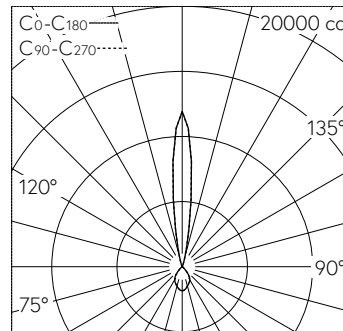

LED 3000 K 39 W 3064 lm-h / CIE Flux 86 99 100 69 100 / B84 selon DIN 5040

Caractéristiques techniques

Flux lumineux	3064 lm-h
Puissance de raccordement	39 W
Rendement lumineux	78.6 lm-h/W
Flux lumineux du module	5960 lm-c
Puissance du module	35,4 W
Précision des couleurs	-
Rendu des couleurs	CRI > 80
Maintien du flux lumineux	L80/B50 à 120'000 h (25 °C)
Température de couleur	3000 K

Autres informations

Sortie de lumière	à défilement bilatéral
Angle de demi-valeur	14 ° Spot (11 – 16 °)
Tension de fonctionnement	220 – 240 V AC 50 / 60 Hz 176 – 264 V DC 0 Hz
Température de service	max. 35 °C
Poids	4.45 kg