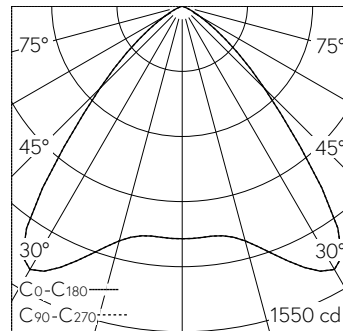

Répartition lumineuse symétrique extensive. angle de diffusion à demi-intensité 84°, Avec module à LED interchangeable, prévu pour une durée de vie d'au moins 75'000 heures et protégé contre la surchauffe. Livraison de modules LED et de pièces d'usure compatibles garantie pendant 20 ans. Avec bloc d'alimentation à LED, pour pilotage DALI, 220/240 V, 0/50-60 Hz externe. Indice de protection IP 65, classe de protection II. Résistant aux impacts de ballon. Luminaire en fonderie d'aluminium, aluminium et acier inoxydable Technologie de revêtement Unidure®. Anneau finition en fonderie d'aluminium, couleur graphite. Verre de sécurité clair. Lentille optique en silicone. Surface du réflecteur en aluminium pur anodisé. 2 presse-étoupes avec collier anti-traction en dérivation d'un câble de raccordement de Ø 4-10 mm, max. 5 x 1,5 mm². Câble de raccordement 0,7 m entre le luminaire et le boîtier d'alimentation. Dimensions Ø 175 x 95 mm. Luminaire pour montage encastré dans une réservation avec les dimensions Ø 160 x 100 mm ou dans le boîtier d'encastrement B 10 442.

Garantie 5 ans.
PUSH, switchDIM et Touch-DIM® ne sont pas pris en charge.

h [m]	D [m] 84°	E (0°)
1	1.80	1107
2	3.60	277
3	5.40	123
4	7.20	69
5	9.00	44

LED 3000 K 28 W 2516 lm-h 84° / CIE Flux 77 98 100 100 100 / A70 selon DIN 5040

Caractéristiques techniques

Flux lumineux	2516 lm-h
Puissance de raccordement	28 W
Rendement lumineux	89.9 lm-h/W
Flux lumineux du module	3910 lm-c
Puissance du module	24,1 W
Précision des couleurs	-
Rendu des couleurs	CRI > 80
Maintien du flux lumineux	L80/B50 à 75'000 h (25 °C)
Température de couleur	3000 K

Autres informations

Répartition lumineuse	symétrique-extensive
Angle de demi-valeur	84 ° Very Wide Flood (> 56 °)
Boîtier d'alimentation	externe, compris dans la livraison
Tension de fonctionnement	220 - 240 V AC/DC 0 / 50 / 60 Hz
Température de service	max. 30 °C
Poids	1.5 kg