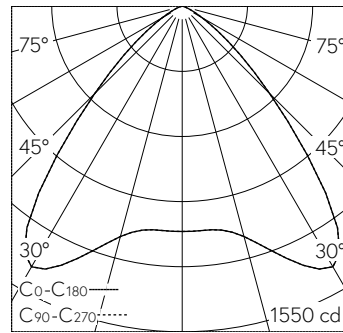

Répartition lumineuse symétrique extensive. angle de diffusion à demi-intensité 86°, Avec module à LED interchangeable, prévu pour une durée de vie d'au moins 75'000 heures et protégé contre la surchauffe. Livraison de modules LED et de pièces d'usure compatibles garantie pendant 20 ans. Avec bloc d'alimentation à LED, pour pilotage DALI, 220-240 V, 0/50-60 Hz externe. Indice de protection IP 65, classe de protection II. Résistant aux impacts de ballon. Luminaire en fonderie d'aluminium, aluminium et acier inoxydable Technologie de revêtement Unidure®. Anneau finition plat en fonderie d'alu, couleur graphite. Verre de sécurité mat. Lentille optique en silicone. Surface du réflecteur en aluminium pur anodisé. 2 presse-étoupes avec collier anti-traction en dérivation d'un câble de raccordement de Ø 4-10 mm, max. 5 x 1,5 mm². Câble de raccordement 0,7 m entre le luminaire et le boîtier d'alimentation. Dimensions Ø 175 x 95 mm. Luminaire pour montage encastré dans une réservation avec les dimensions Ø 160 x 100 mm ou dans le boîtier d'encastrement B 10 442.

Garantie 5 ans.

PUSH, switchDIM et Touch-DIM® ne sont pas pris en charge.

h [m]	D [m] 86°	E (0°)
1	1.87	1072
2	3.73	268
3	5.60	119
4	7.46	67
5	9.33	43

LED 3000 K 28 W 2567 lm-h 86° / CIE Flux 75 97 100 100 100 / A70 selon DIN 5040

Caractéristiques techniques

Flux lumineux	2567 lm-h
Puissance de raccordement	28 W
Rendement lumineux	91.7 lm-h/W
Flux lumineux du module	3910 lm-c
Puissance du module	24,1 W
Précision des couleurs	-
Rendu des couleurs	CRI > 80
Maintien du flux lumineux	L80/B50 à 75'000 h (25 °C)
Température de couleur	3000 K