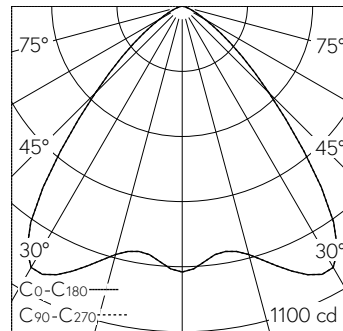

Répartition lumineuse symétrique extensive. angle de diffusion à demi-intensité 86°, Avec module à LED interchangeable, prévu pour une durée de vie d'au moins 160'000 heures et protégé contre la surchauffe. Livraison de modules LED et de pièces d'usure compatibles garantie pendant 20 ans. Avec bloc d'alimentation à LED, pour variation DALI, 220-240 V, 0/50-60 Hz externe. Indice de protection IP 65, classe de protection II. Luminaire en fonderie d'aluminium, aluminium et acier inoxydable Technologie de revêtement Unidure®. Anneau finition plat en fonderie d'alu, couleur graphite. Verre de sécurité mat. Lentille optique en silicone. Surface du réflecteur en aluminium pur anodisé. 2 presse-étoupes avec collier anti-traction en dérivation d'un câble de raccordement de Ø 4-10 mm, max. 5 x 1,5 mm². Câble de raccordement 0,7 m entre le luminaire et le boîtier d'alimentation. Dimensions Ø 145 x 90 mm. Luminaire pour montage encastré dans une réservation avec les dimensions Ø 128 x 95 mm ou dans le boîtier d'encastrement B 10 441.

Garantie 5 ans.
PUSH, switchDIM et Touch-DIM® ne sont pas pris en charge.

h [m]	D [m] 86°	E (0°)
1	1.87	898
2	3.73	224
3	5.60	100
4	7.46	56
5	9.33	36

LED 3000 K 19.6 W 1875 lm-h 86° / CIE Flux 75 96 100 100 100 / A70 selon DIN 5040

Caractéristiques techniques

Flux lumineux	1875 lm-h
Puissance de raccordement	19.6 W
Rendement lumineux	95.7 lm-h/W
Flux lumineux du module	2850 lm-c
Puissance du module	16,8 W
Précision des couleurs	-
Rendu des couleurs	CRI > 80
Maintien du flux lumineux	L80/B50 à 160'000 h (25 °C)
Température de couleur	3000 K

Autres informations

Répartition lumineuse	symétrique-extensive
Angle de demi-valeur	86 ° Very Wide Flood (> 56 °)
Boîtier d'alimentation	externe, compris dans la livraison
Tension de fonctionnement	220 - 240 V AC/DC 0 / 50 / 60 Hz
Température de service	max. 35 °C
Poids	1.1 kg