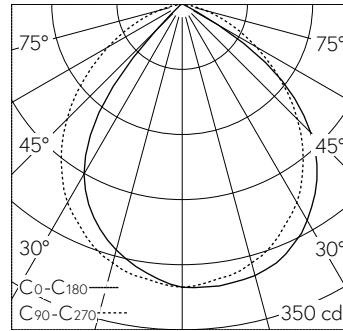

Éclairage dirigé. Dark Sky: Pas de flux lumineux dans la moitié supérieure. La température de couleur des luminaires est réglable sur 3000 K ou 4000 K au choix. Flux lumineux du luminaire 618 lm en fonctionnement à température de couleur 3000 K. Flux lumineux du luminaire 650 lm en fonctionnement à température de couleur 4000 K. Avec module LED interchangeable d'une durée de vie moyenne de 190.000 heures (L80B50 pour $t_a = 25^\circ\text{C}$). Garantie de réapprovisionnement du module LED et des pièces d'usure compatibles pendant 20 ans. Avec Ultimate Driver® bloc d'alimentation LED 220-240 V, 0/50-60 Hz. Indice de protection IP 65. Luminaire en fonderie d'aluminium, aluminium et acier inoxydable Technologie de revêtement Unidure®, couleur argent. Verre de sécurité mat. Deux entrées de câble pour branchement en dérivation du câble de raccordement jusqu'à Ø 10,5 mm. Dimensions: 200 x 110 x 85 mm.

Garantie 5 ans.

LED 3000 K 7 W 618 lm-h / CIE Flux 63 92 99 100 100 / A60 selon DIN 5040

Caractéristiques techniques

Flux lumineux	618 lm-h
Puissance de raccordement	7 W
Rendement lumineux	85.6 lm-h/W
Flux lumineux du module	1060 lm-c
Puissance du module	5,9 W
Précision des couleurs	-
Rendu des couleurs	CRI > 80
Maintien du flux lumineux	L90/B50 à 200'000 h (25 °C)
Température de couleur	3000 K