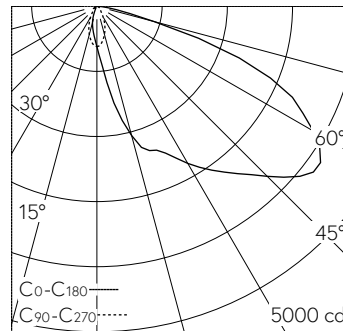

LED 3000 K 25 W 3256 lm-h / CIE Flux 36 71 97 100 100 / A30 selon DIN 5040

Caractéristiques techniques

Flux lumineux	3256 lm-h
Puissance de raccordement	25 W
Rendement lumineux	130.2 lm-h/W
Flux lumineux du module	4135 lm-c
Puissance du module	21,3 W
Précision des couleurs	-
Rendu des couleurs	CRI > 80
Maintien du flux lumineux	L70/B50 à 200'000 h (25 °C)
Température de couleur	3000 K

Autres informations

Répartition lumineuse	asymétrique
Tension de fonctionnement	220 - 240 V AC 50 / 60 Hz 176 - 276 V DC 0 Hz
Température de service	max. 50 °C
Poids	5 kg