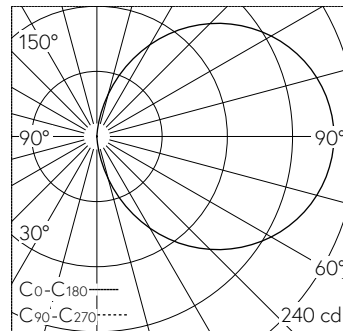

Diffusion libre. La température de couleur des luminaires est réglable sur 3000 K ou 4000 K au choix. Flux lumineux du luminaire 625 lm en fonctionnement à température de couleur 3000 K. Flux lumineux du luminaire 644 lm en fonctionnement à température de couleur 4000 K. Avec module LED interchangeable d'une durée de vie moyenne de > 200.000 heures (L80B50 pour ta = 25 °C). Garantie de réapprovisionnement du module LED et des pièces d'usure compatibles pendant 20 ans. Avec Ultimate Driver® bloc d'alimentation à LED, pour pilotage DALI, 220-240 V, 0/50-60 Hz. Indice de protection IP 65. Luminaire en fonderie d'aluminium, aluminium et acier inoxydable Technologie de revêtement Tricoat®, couleur argent. Verre de sécurité blanc. Deux entrées de câble pour branchement en dérivation du câble de raccordement jusqu'à Ø 7-10,5 mm, max. 5 G 1,5 mm². Dimensions cadre de recouvrement: 150 x 150 mm. Luminaire pour montage encastré dans une réservation avec les dimensions 139 x 139 x 90 mm ou dans le boîtier d'encastrement B 10 463 ou boîtiers d'encastrement pour systèmes d'isolation thermique par l'extérieur ITE B 13 540.

Garantie 5 ans.

PUSH, switchDIM et Touch-DIM® ne sont pas pris en charge.

LED 3000 K 7.5 W 625 lm-h / CIE Flux 13 37 66 50 100 / C11 selon DIN 5040

Caractéristiques techniques

Flux lumineux	625 lm-h
Puissance de raccordement	7.5 W
Rendement lumineux	80.1 lm-h/W
Flux lumineux du module	1135 lm-c
Puissance du module	5,8 W
Précision des couleurs	-
Rendu des couleurs	CRI > 80
Maintien du flux lumineux	L90/B50 à 200'000 h (25 °C)
Température de couleur	3000 K