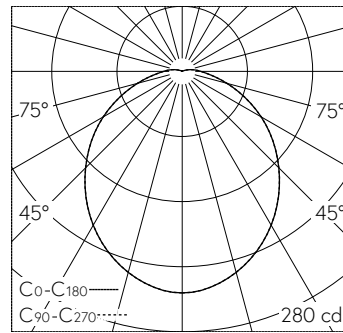

Scanner le code QR pour en savoir plus sur cet article sur www.neuco.ch

B 24 179K3
graphite - RAL 7024
LED 8.1 W 737 lm-h 3000 K
Convertisseur commutable on/off

IP65 IK10

Plafonnier apparent et applique apparente avec sortie de lumière protégée par une grille et répartition lumineuse libre.

Indice de protection IP65 étanche à la poussière et protégé contre les jets d'eau
Classe de protection I.

La température de couleur des luminaires est réglable sur 3000 K ou 4000 K au choix. Flux lumineux du luminaire 737 lm en fonctionnement à température de couleur 3000 K. Flux lumineux du luminaire 775 lm en fonctionnement à température de couleur 4000 K. Avec module LED interchangeable d'une durée de vie moyenne de 170.000 heures (L80B50 pour $t_a = 25^\circ\text{C}$). Garantie de réapprovisionnement du module LED et des pièces d'usure compatibles pendant 20 ans. Avec Ultimate Driver® bloc d'alimentation LED 220-240 V, 0/50-60 Hz. Indice de protection IP 65. Résistant aux chocs de ballon - Le test de l'examen de résistance aux impacts de ballons a été effectué uniquement avec des ballons de handball selon DIN 18032-3: 2018-11. Luminaire en fonderie d'aluminium, aluminium et acier inoxydable Technologie de revêtement Uni-dure®, couleur graphite. Vasque synthétique, antichocs. Deux entrées de câble pour branchement en dérivation du câble de raccordement jusqu'à Ø 7-12 mm. Diamètre 200 mm, hauteur 80 mm.

Garantie 5 ans.

LED 3000 K 8.1 W 737 lm-h / CIE Flux 46 76 92 96 100 / A40 selon DIN 5040

Caractéristiques techniques

Flux lumineux	737 lm-h
Puissance de raccordement	8.1 W
Rendement lumineux	85.7 lm-h/W
Flux lumineux du module	1160 lm-c
Puissance du module	7,0 W
Précision des couleurs	-
Rendu des couleurs	CRI > 80
Maintien du flux lumineux	L80/B50 à 170'000 h (25 °C)
Température de couleur	3000 K