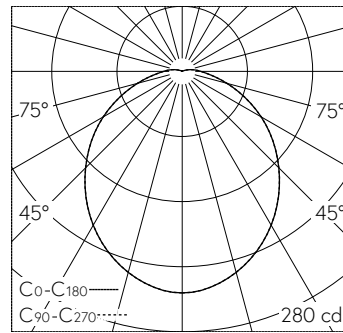

Indice de protection IP65 étanche à la poussière et protégé contre les jets d'eau
Classe de protection I.

La température de couleur des luminaires est réglable sur 3000 K ou 4000 K au choix. Flux lumineux du luminaire 775 lm en fonctionnement à température de couleur 4000 K. Flux lumineux du luminaire 775 lm en fonctionnement à température de couleur 4000 K. Avec module LED interchangeable d'une durée de vie moyenne de 170.000 heures (L80B50 pour $t_a = 25^\circ\text{C}$). Garantie de réapprovisionnement du module LED et des pièces d'usure compatibles pendant 20 ans. Avec Ultimate Driver® bloc d'alimentation LED 220-240 V, 0/50-60 Hz. Indice de protection IP 65. Résistant aux chocs de ballon - Le test de l'examen de résistance aux impacts de ballons a été effectué uniquement avec des ballons de handball selon DIN 18032-3: 2018-11. Luminaire en fonderie d'aluminium, aluminium et acier inoxydable Technologie de revêtement Unidure®, couleur argent. Vasque synthétique, antichocs. Deux entrées de câble pour branchement en dérivation du câble de raccordement jusqu'à Ø 7-12 mm. Diamètre 200 mm, hauteur 80 mm.

Garantie 5 ans.

LED 3000 K 8.1 W 775 lm-h / CIE Flux 46 76 92 96 100 / A40 selon DIN 5040

Caractéristiques techniques

Flux lumineux	775 lm-h
Puissance de raccordement	8.1 W
Rendement lumineux	90 lm-h/W
Flux lumineux du module	1220 lm-c
Puissance du module	7,0 W
Précision des couleurs	-
Rendu des couleurs	CRI > 80
Maintien du flux lumineux	L80/B50 à 170'000 h (25 °C)
Température de couleur	4000 K