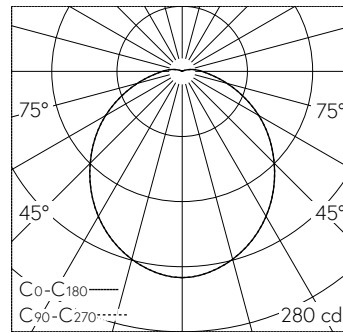

Scanner le code QR pour en savoir plus sur cet article sur www.neuco.ch

B 24 167K4
graphite - RAL 7024
LED 8.1 W 712 lm-h 4000 K
Convertisseur commutable on/off

IP65 IK07

Plafonnier apparent et applique apparente avec sortie de lumière protégée par une grille et répartition lumineuse libre.

Indice de protection IP65 étanche à la poussière et protégé contre les jets d'eau
Classe de protection I.

La température de couleur des luminaires est réglable sur 3000 K ou 4000 K au choix. Flux lumineux du luminaire 712 lm en fonctionnement à température de couleur 4000 K. Flux lumineux du luminaire 712 lm en fonctionnement à température de couleur 4000 K. Avec module LED interchangeable d'une durée de vie moyenne de 170.000 heures (L80B50 pour $t_a = 25^\circ\text{C}$). Garantie de réapprovisionnement du module LED et des pièces d'usure compatibles pendant 20 ans. Avec Ultimate Driver® bloc d'alimentation LED 220-240 V, 0/50-60 Hz. Indice de protection IP 65. Résistant aux chocs de ballon - Le test de l'examen de résistance aux impacts de ballons a été effectué uniquement avec des ballons de handball selon DIN 18032-3: 2018-11. Luminaire en fonderie d'aluminium, aluminium et acier inoxydable Technologie de revêtement Uni-dure®, couleur graphite. Verre clair, intérieur blanc. Deux entrées de câble pour branchement en dérivation du câble de raccordement jusqu'à Ø 7-12 mm. Diamètre 200 mm, hauteur 80 mm.

Garantie 5 ans.

LED 3000 K 8.1 W 712 lm-h / CIE Flux 45 75 92 96 100 / A41 selon DIN 5040

Caractéristiques techniques

Flux lumineux	712 lm-h
Puissance de raccordement	8.1 W
Rendement lumineux	82.7 lm-h/W
Flux lumineux du module	1220 lm-c
Puissance du module	7,0 W
Précision des couleurs	-
Rendu des couleurs	CRI > 80
Maintien du flux lumineux	L80/B50 à 170'000 h (25 °C)
Température de couleur	4000 K