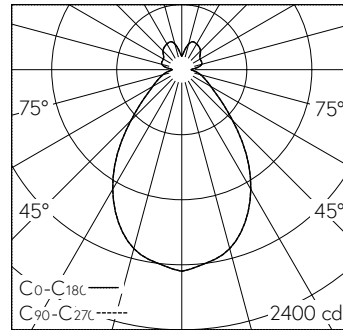

LED 2700 – 6500 K 43 W 4696 lm-h / CIE Flux 61 83 94 73 100 / B52 selon DIN 5040

Caractéristiques techniques

Flux lumineux	4696 lm-h
Puissance de raccordement	43 W
Rendement lumineux	109 lm-h/W
Flux lumineux du module	–
Puissance du module	–
Précision des couleurs	SDCM 3
Rendu des couleurs	CRI ≥ 90
Maintien du flux lumineux	L80/B10 à 50'000 h (25 °C)
Température de couleur	Tunable White 2700 – 6500 K
Classe d'efficacité énergétique	–

Autres informations

Sortie de lumière	directe
Répartition lumineuse	libre
Luminance BAP ≥ 65 °	≤ 1000 cd/m²
Évaluation de l'éblouissement UGR, longitudinal	15,7
Évaluation de l'éblouissement UGR, transversal	15,7
Tension de fonctionnement	230 V AC/DC 0 / 50 / 60 Hz
Poids	5,5 kg
Sécurité photobiologique	Groupe libre (sans risque)
Accessoires	Des accessoires séparés sont disponibles pour ce luminaire. Contactez-nous si vous avez besoin de conseils.