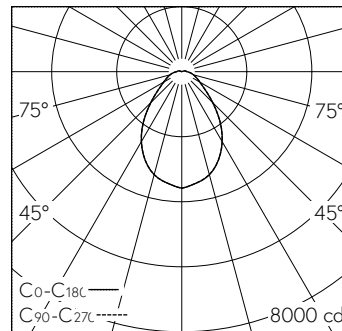

LED 4000 K 57 W 7053 lm-h / CIE Flux 59 83 94 96 100 / A50 selon DIN 5040

Caractéristiques techniques

Flux lumineux	7053 lm-h
Puissance de raccordement	57 W
Rendement lumineux	124 lm-h/W
Flux lumineux du module	-
Puissance du module	-
Précision des couleurs	SDCM 3
Rendu des couleurs	CRI ≥ 90
Maintien du flux lumineux	L80/B10 à 50'000 h (25 °C)
Température de couleur	4000 K
Classe d'efficacité énergétique	-

Autres informations

Sortie de lumière	directe
Répartition lumineuse	libre
Luminance BAP ≥ 65 °	≤ 1500 cd/m²
Évaluation de l'éblouissement UGR, longitudinal	17,5
Évaluation de l'éblouissement UGR, transversal	17,5
Tension de fonctionnement	230 V AC/DC 0 / 50 / 60 Hz
Poids	5,5 kg
Sécurité photobiologique	Groupe libre (sans risque)
Accessoires	Des accessoires séparés sont disponibles pour ce luminaire. Contactez-nous si vous avez besoin de conseils.