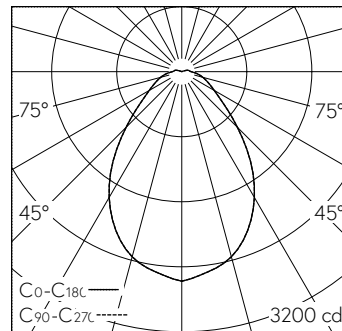

LED 4000 K 43 W 5071 lm-h / CIE Flux 59 83 94 96 100 / A50 selon DIN 5040

Caractéristiques techniques

Flux lumineux	5071 lm-h
Puissance de raccordement	43 W
Rendement lumineux	118 lm-h/W
Flux lumineux du module	-
Puissance du module	-
Précision des couleurs	SDCM 3
Rendu des couleurs	CRI ≥ 90
Maintien du flux lumineux	L80/B10 à 50'000 h (25 °C)
Température de couleur	4000 K
Classe d'efficacité énergétique	-

Autres informations

Sortie de lumière	directe
Répartition lumineuse	libre
Luminance BAP ≥ 65 °	≤ 1500 cd/m²
Évaluation de l'éblouissement UGR, longitudinal	16,4
Évaluation de l'éblouissement UGR, transversal	16,4
Tension de fonctionnement	230 V AC/DC 0 / 50 / 60 Hz
Poids	5,5 kg
Sécurité photobiologique	Groupe libre (sans risque)
Accessoires	Des accessoires séparés sont disponibles pour ce luminaire. Contactez-nous si vous avez besoin de conseils.