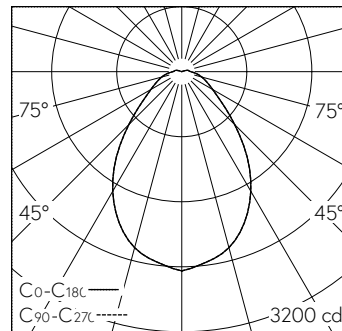

LED 3000 K 43 W 4821 lm-h / CIE Flux 59 83 94 96 100 / A50 selon DIN 5040

Caractéristiques techniques

Flux lumineux	4821 lm-h
Puissance de raccordement	43 W
Rendement lumineux	112 lm-h/W
Flux lumineux du module	-
Puissance du module	-
Précision des couleurs	SDCM 3
Rendu des couleurs	CRI ≥ 90
Maintien du flux lumineux	L80/B10 à 50'000 h (25 °C)
Température de couleur	3000 K
Classe d'efficacité énergétique	-

Autres informations

Sortie de lumière	directe
Répartition lumineuse	libre
Luminance BAP ≥ 65 °	≤ 1500 cd/m²
Évaluation de l'éblouissement UGR, longitudinal	16,2
Évaluation de l'éblouissement UGR, transversal	16,2
Tension de fonctionnement	230 V AC/DC 0 / 50 / 60 Hz
Poids	5,5 kg
Sécurité photobiologique	Groupe libre (sans risque)
Accessoires	Des accessoires séparés sont disponibles pour ce luminaire. Contactez-nous si vous avez besoin de conseils.