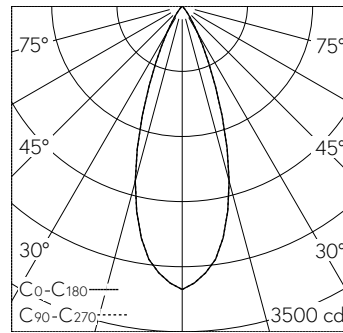

Scanner le code QR pour en savoir plus sur cet article sur www.neuco.ch

A T5511.33001.B
noir foncé RAL 9005
LED 27.90 W 1227 lm-h 3000 K
Convertisseur commutable on/off

IP20

Plafonnier encastré et applique encastrée avec répartition lumineuse à symétrie de rotation.
Indice de protection IP20
Classe de protection I.

Projecteur semi-encastré WEGA Zoom. Lightengine COB LED dans la température de couleur 3000 K. Grande constance chromatique (2 SDCM initial) et très bon rendu des couleurs (CRI≥95). Tête de luminaire et cintre en L unilatéral en aluminium injecté. Ailettes de refroidissement élançées pour une gestion thermique optimale. Boîtier semi-encastré en aluminium fabriqué par usinage. Thermo-laqué blanc signalisation RAL 9016. Optique à lentilles PMMA avec angle de rayonnement réglable en continu. Angle de demi-valeur réglable en continu Medium Spot – Flood. Tête de luminaire rotative à 360° et orientable à 235°. Convertisseur on/off. Câble secondaire avec fiche intermédiaire pour l'installation préalable du convertisseur. Alimentation sur une borne avec soulagement de traction. Commander les accessoires séparément.

Garantie 5 ans.

Livraison dans deux unités d'emballage.

Sur demande, ce luminaire est également livrable avec Bluetooth®.