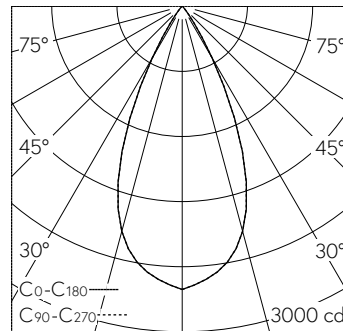

h [m]	D [m] 48°	E (0°)
2	1.78	653
4	3.56	163
6	5.34	73
8	7.12	41
10	8.90	26

LED 4000 K 27.90 W 1506 lm-h 48° / CIE Flux 98 100 100 100 100 / A80 selon DIN ...

Caractéristiques techniques

Flux lumineux	1506 lm-h
Puissance de raccordement	27.90 W
Rendement lumineux	54 lm-h/W
Flux lumineux du module	-
Puissance du module	-
Précision des couleurs	-
Rendu des couleurs	CRI ≥ 95
Maintien du flux lumineux	L80/B10 à 50'000 h (25 °C)
Température de couleur	4000 K

Autres informations

Répartition lumineuse	à symétrie de rotation
Angle de demi-valeur	47.2 ° NEUCO_HALBWW_47.2
Luminance BAP ≥ 65 °	≤ 2500 cd/m²
Tension de fonctionnement	230 V AC/DC 0 / 50 / 60 Hz
Poids	1.500 kg
Sécurité photobiologique	Groupe de risque 1 (faible risque)