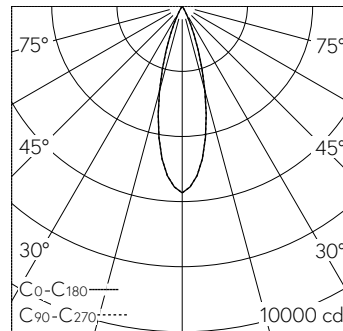

h [m]	D [m] 28°	E (0°)
2	1.00	1433
4	1.99	358
6	2.99	159
8	3.99	90
10	4.99	57

LED 3000 K 27.90 W 1519 lm-h 28° / CIE Flux 100 100 100 100 100 / A80 selon DIN ...

Caractéristiques techniques

Flux lumineux	1519 lm-h
Puissance de raccordement	27.90 W
Rendement lumineux	54 lm-h/W
Flux lumineux du module	-
Puissance du module	-
Précision des couleurs	-
Rendu des couleurs	CRI ≥ 95
Maintien du flux lumineux	L80/B10 à 50'000 h (25 °C)
Température de couleur	3000 K

Autres informations

Répartition lumineuse	à symétrie de rotation
Angle de demi-valeur	28.6 ° NEUCO_HALBWW_28.6
Luminance BAP ≥ 65 °	≤ 1000 cd/m²
Tension de fonctionnement	230 V AC/DC 0 / 50 / 60 Hz
Poids	1.500 kg
Sécurité photobiologique	Groupe de risque 1 (faible risque)