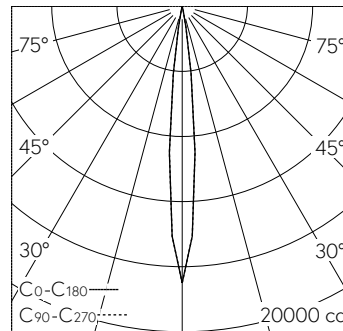

h [m]	D [m] 10.6°	E (0°)
3	0.56	1889
6	1.11	472
9	1.67	210
12	2.23	118
15	2.78	76

LED 4000 K 10.00 W 650 lm-h 10.6° / CIE Flux 100 100 100 100 100 / A80 selon DL...

Caractéristiques techniques

Flux lumineux	650 lm-h
Puissance de raccordement	10.00 W
Rendement lumineux	65 lm-h/W
Flux lumineux du module	-
Puissance du module	-
Précision des couleurs	-
Rendu des couleurs	CRI ≥ 95
Maintien du flux lumineux	L80/B10 à 50'000 h (25 °C)
Température de couleur	4000 K

Autres informations

Répartition lumineuse	à symétrie de rotation
Angle de demi-valeur	10.4 ° NEUCO_HALBWW_10.4
Luminance BAP ≥ 65 °	≤ 1000 cd/m²
Tension de fonctionnement	230 V AC/DC 0 / 50 / 60 Hz
Poids	1.400 kg
Sécurité photobiologique	Groupe de risque 1 (faible risque)