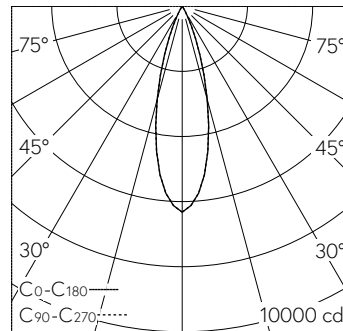

h [m]	D [m] 28°	E (0°)
2	1.00	1581
4	1.99	395
6	2.99	176
8	3.99	99
10	4.99	63

LED 4000 K 27.90 W 1676 lm-h 28° / CIE Flux 100 100 100 100 100 / A80 selon DIN ...

Caractéristiques techniques

Flux lumineux	1676 lm-h
Puissance de raccordement	27.90 W
Rendement lumineux	60 lm-h/W
Flux lumineux du module	-
Puissance du module	-
Précision des couleurs	-
Rendu des couleurs	CRI ≥ 95
Maintien du flux lumineux	L80/B10 à 50'000 h (25 °C)
Température de couleur	4000 K

Autres informations

Répartition lumineuse	à symétrie de rotation
Angle de demi-valeur	28.6 ° NEUCO_HALBWW_28.6
Luminance BAP ≥ 65 °	≤ 1000 cd/m²
Tension de fonctionnement	230 V AC/DC 0 / 50 / 60 Hz
Poids	1.500 kg
Sécurité photobiologique	Groupe de risque 1 (faible risque)