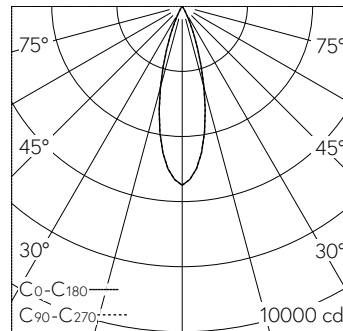

h [m]	D [m] 28°	E (0°)
2	1.00	1374
4	1.99	344
6	2.99	153
8	3.99	86
10	4.99	55

LED 2700 K 27.90 W 1457 lm-h 28° / CIE Flux 100 100 100 100 100 / A80 selon DIN ...

Caractéristiques techniques

Flux lumineux	1457 lm-h
Puissance de raccordement	27.90 W
Rendement lumineux	52 lm-h/W
Flux lumineux du module	-
Puissance du module	-
Précision des couleurs	-
Rendu des couleurs	CRI ≥ 95
Maintien du flux lumineux	L80/B10 à 50'000 h (25 °C)
Température de couleur	2700 K

Autres informations

Répartition lumineuse	à symétrie de rotation
Angle de demi-valeur	28.6 ° NEUCO_HALBWW_28.6
Luminance BAP ≥ 65 °	≤ 1000 cd/m²
Tension de fonctionnement	230 V AC/DC 0 / 50 / 60 Hz
Poids	1.500 kg
Sécurité photobiologique	Groupe de risque 1 (faible risque)