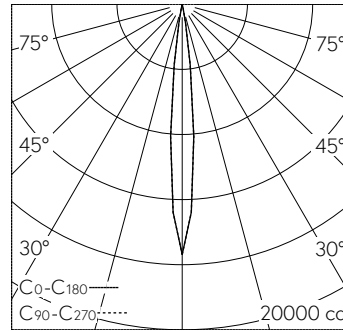

Scanner le code QR pour en savoir plus sur cet article sur www.neuco.ch

A T4121.33331.B
aluminium blanc RAL 9006
LED 10.00 W 588 lm-h 3000 K
Convertisseur commutable on/off

Projecteur avec répartition lumineuse à symétrie de rotation.
Indice de protection IP20
Classe de protection I.

Projecteur WEGA Art. Lightengine COB LED dans la température de couleur 3000 K. Grande constance chromatique (2 SDCM initial) et très bon rendu des couleurs (CRI≥95). Tête de luminaire et boîtier en aluminium injecté. Ailettes de refroidissement élancées pour une gestion thermique optimale. Thermolaqué aluminium blanc RAL 9006. Optique à lentilles PMMA pour moins de lumière diffuse. Angle de demi-valeur RSpot. Tête de luminaire rotative à 360° et orientable à 185°. Convertir intégré dans le boîtier en on/off. Adaptateur à 3 phases (Global Trac, unipro, Stucchi). Commander les accessoires séparément.

Garantie 5 ans.

Sur demande, ce luminaire est également livrable avec Bluetooth®.