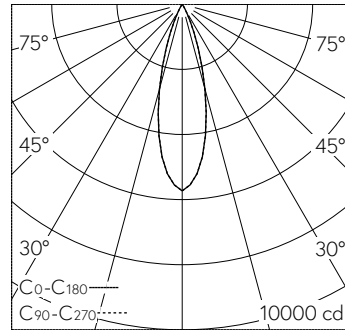

Scanner le code QR pour en savoir plus sur cet article sur www.neuco.ch

A T4121.33051.B
aluminium blanc RAL 9006
LED 27.90 W 1519 lm-h 3000 K
Convertisseur commutable on/off

IP20

Projecteur avec répartition lumineuse à symétrie de rotation.
Indice de protection IP20
Classe de protection I.

Projecteur WEGA Art. Lightengine COB LED dans la température de couleur 3000 K. Grande constance chromatique (2 SDCM initial) et très bon rendu des couleurs (CRI≥95). Tête de luminaire et boîtier en aluminium injecté. Ailettes de refroidissement élancées pour une gestion thermique optimale. Thermolaqué aluminium blanc RAL 9006. Optique à lentilles PMMA pour moins de lumière diffuse. Angle de demi-valeur Medium. Tête de luminaire rotative à 360° et orientable à 185°. Convertir intégré dans le boîtier on/off. Adaptateur à 3 phases (Global Trac, unipro, Stucchi). Commander les accessoires séparément.

Garantie 5 ans.

Sur demande, ce luminaire est également livrable avec Bluetooth®.