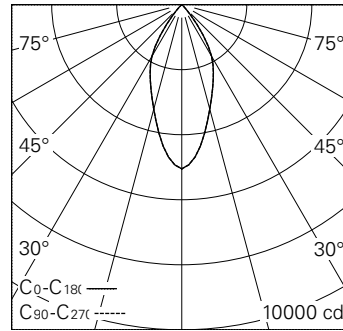

Scanner le code QR pour en savoir plus sur cet article sur www.neuco.ch

A T3432 52061.B
noir foncé RAL 9005
LED 34,1 W 3238 lm-h 4000 K
Convertisseur commutable on/off

IP20

Plafonnier apparent avec répartition lumineuse à symétrie de rotation.
Indice de protection IP20
Classe de protection I.

Boîtier apparent en aluminium moulé sous pression, laque structure noir (RAL 9005).

Boîtier de projecteur avec dissipateur pour thermo-management optimum en fonte d'aluminium injectée, laque structure noir (RAL 9005).

Inclinable $\pm 92^\circ$, rotation 360° .
Module LED COB, blanc neutre avec verre protection contre le contact. CRI ≥ 90 . SDCM 2.

Réflecteur en aluminium remplaçable avec micro facettes, éloxé poli brillant.

Convertisseur on/off, intégré dans le boîtier apparent.
Câblage interne sans halogènes.

Garantie 5 ans.