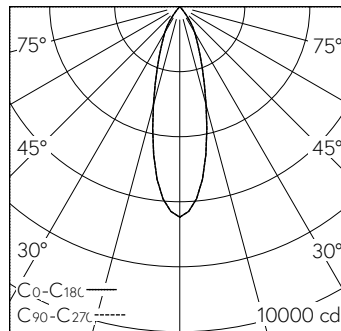

| h [m] | D [m] 30° | E (0°) |
|-------|-----------|--------|
| 2 | 1.07 | 1619 |
| 4 | 2.14 | 405 |
| 6 | 3.22 | 180 |
| 8 | 4.29 | 101 |
| 10 | 5.36 | 65 |

LED 3000 K 24,7 W 2382 lm-h 30° / CIE Flux 99 100 100 100 100 / A80 selon DIN 5...

Caractéristiques techniques

| | |
|---------------------------------|----------------------------|
| Flux lumineux | 2382 lm-h |
| Puissance de raccordement | 24,7 W |
| Rendement lumineux | 96 lm-h/W |
| Flux lumineux du module | - |
| Puissance du module | - |
| Précision des couleurs | SDCM 2 |
| Rendu des couleurs | CRI ≥ 90 |
| Maintien du flux lumineux | L80/B10 à 50'000 h (25 °C) |
| Température de couleur | 3000 K |
| Classe d'efficacité énergétique | - |