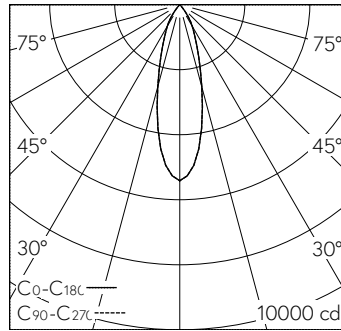

Scanner le code QR pour en savoir plus sur cet article sur www.neuco.ch

A T3332 52056.B
noir foncé RAL 9005
LED 18 W 1992 lm-h 4000 K
Convertisseur DALI pilotable

IP20

Plafonnier à encastrer avec répartition lumineuse à symétrie de rotation. Indice de protection IP20 Classe de protection II.

Platine LED COB avec verre de protection, blanc neutre, CRI ≥ 90, avec dissipateur en alu extrudé, pelliculé noir. Réflecteur en aluminium microfacetter, éloxé brillant.

Bague de serrage en Polyamide renforcée à la fibre de verre avec fissures de refroidissement, noir. Câblage interne sans halogènes. Anneau d'encastrement synthétique, noir (RAL 9005), pour plafonds à découpe.

Fixation par ressort d'écartement pour épaisseur de plafond 1 à 28 mm. Précablé avec fiche intermédiaire. Convertisseur DALI. Bornier 2x 1,5² avec arrêt de traction.

Garantie 5 ans.

Livraison dans deux unités d'emballage.

La distance latérale séparant le boîtier du luminaire des éléments de construction environnants doit être d'au moins 50 mm.