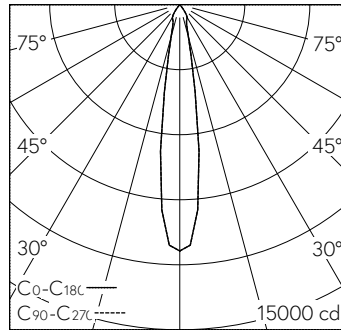

Scanner le code QR pour en savoir plus sur cet article sur www.neuco.ch

A T3332 32131.B
noir foncé RAL 9005
LED 19 W 1824 lm-h 3000 K
Convertisseur commutable on/off

IP20

Plafonnier à encastrer avec répartition lumineuse à symétrie de rotation. Indice de protection IP20 Classe de protection II.

h [m]	D [m] 17.0°	E (0°)
3	0.90	1262
6	1.79	316
9	2.69	140
12	3.59	79
15	4.48	50

LED 3000 K 19 W 1824 lm-h 17.0° / CIE Flux 100 100 100 100 100 / A80 selon DIN 5...

Caractéristiques techniques

Flux lumineux	1824 lm-h
Puissance de raccordement	19 W
Rendement lumineux	96 lm-h/W
Flux lumineux du module	-
Puissance du module	-
Précision des couleurs	SDCM 2
Rendu des couleurs	CRI ≥ 90
Maintien du flux lumineux	L80/B10 à 50'000 h (25 °C)
Température de couleur	3000 K
Classe d'efficacité énergétique	-