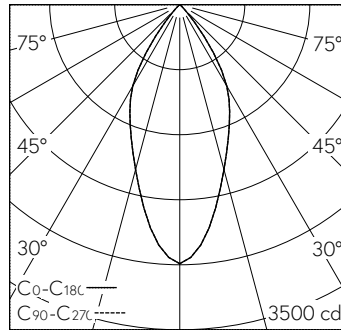

Scanner le code QR pour en savoir plus sur cet article sur www.neuco.ch

A T3332 32061.B
noir foncé RAL 9005
LED 19 W 1788 lm-h 3000 K
Convertisseur commutable on/off

Plafonnier à encastrer avec répartition lumineuse à symétrie de rotation. Indice de protection IP20 Classe de protection II.

Platine LED COB avec verre de protection, blanc chaud, CRI≥90, avec dissipateur en alu extrudé, pelliculé noir. Réflecteur en aluminium microfacetter, éloxé brillant.

Bague de serrage en Polyamide renforcée à la fibre de verre avec fissures de refroidissement, noir. Câblage interne sans halogènes. Anneau d'encastrement synthétique, noir (RAL 9005), pour plafonds à découpe.

Fixation par ressort d'écartement pour épaisseur de plafond 1 à 28mm. Précablé avec fiche intermédiaire. Convertisseur on/off. Bornier 2x 1,5² avec arrêt de traction.

Garantie 5 ans.

Livraison dans deux unités d'emballage.

La distance latérale séparant le boîtier du luminaire des éléments de construction environnants doit être d'au moins 50 mm.