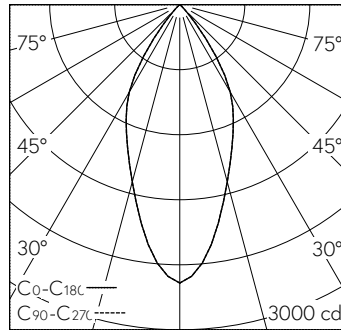

h [m]	D [m] 46°	E (0°)
2	1.70	642
4	3.40	161
6	5.09	71
8	6.79	40
10	8.49	26

LED 2700 K 19 W 1647 lm-h 46° / CIE Flux 97 100 100 100 100 / A80 selon DIN 5040

Caractéristiques techniques

Flux lumineux	1647 lm-h
Puissance de raccordement	19 W
Rendement lumineux	87 lm-h/W
Flux lumineux du module	-
Puissance du module	-
Précision des couleurs	SDCM 2
Rendu des couleurs	CRI ≥ 90
Maintien du flux lumineux	L80/B10 à 50'000 h (25 °C)
Température de couleur	2700 K
Classe d'efficacité énergétique	-