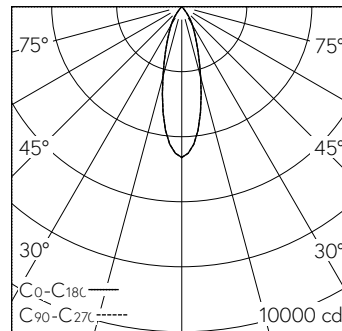

Plafonnier à encastrer avec répartition lumineuse à symétrie de rotation. Indice de protection IP20 Classe de protection II.

Platine LED COB avec verre de protection, super blanc chaud, CRI≥90, avec dissipateur en alu extrudé, pelliculé noir.  
Réflecteur en aluminium microfacetter, éloxé brillant.  
Bague de serrage en Polyamide renforcée à la fibre de verre avec fissures de refroidissement, noir.  
Câblage interne sans halogènes.  
Précablé avec fiche intermédiaire.  
Convertisseur DALI.  
Bornier 2x 1,5<sup>2</sup> avec arrêt de traction.  
Sans accessoires de montage.

h [m]	D [m] 30°	E (0°)
2	1.07	1159
4	2.14	290
6	3.22	129
8	4.29	72
10	5.36	46

LED 2700 K 18 W 1706 lm-h 30° / CIE Flux 99 100 100 100 100 / A80 selon DIN 5040

**Caractéristiques techniques**

Flux lumineux	1706 lm-h
Puissance de raccordement	18 W
Rendement lumineux	95 lm-h/W
Flux lumineux du module	-
Puissance du module	-
Précision des couleurs	SDCM 2
Rendu des couleurs	CRI ≥ 90
Maintien du flux lumineux	L80/B10 à 50'000 h (25 °C)
Température de couleur	2700 K
Classe d'efficacité énergétique	-