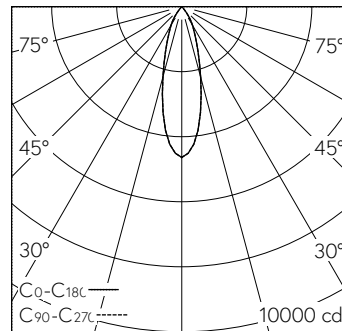

h [m]	D [m] 30°	E (0°)
2	1.07	1159
4	2.14	290
6	3.22	129
8	4.29	72
10	5.36	46

LED 2700 K 18 W 1706 lm-h 30° / CIE Flux 99 100 100 100 100 / A80 selon DIN 5040

**Caractéristiques techniques**

Flux lumineux	1706 lm-h
Puissance de raccordement	18 W
Rendement lumineux	95 lm-h/W
Flux lumineux du module	-
Puissance du module	-
Précision des couleurs	SDCM 2
Rendu des couleurs	CRI ≥ 90
Maintien du flux lumineux	L80/B10 à 50'000 h (25 °C)
Température de couleur	2700 K
Classe d'efficacité énergétique	-