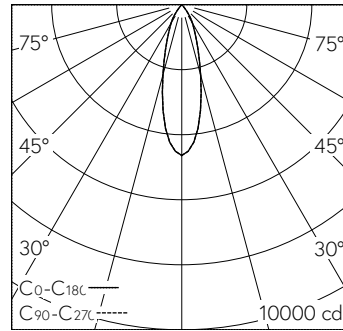

h [m]	D [m] 30°	E (0°)
2	1.07	1159
4	2.14	290
6	3.22	129
8	4.29	72
10	5.36	46

LED 2700 K 19 W 1706 lm-h 30° / CIE Flux 99 100 100 100 100 / A80 selon DIN 5040

Caractéristiques techniques

Flux lumineux	1706 lm-h
Puissance de raccordement	19 W
Rendement lumineux	90 lm-h/W
Flux lumineux du module	-
Puissance du module	-
Précision des couleurs	SDCM 2
Rendu des couleurs	CRI ≥ 90
Maintien du flux lumineux	L80/B10 à 50'000 h (25 °C)
Température de couleur	2700 K
Classe d'efficacité énergétique	-