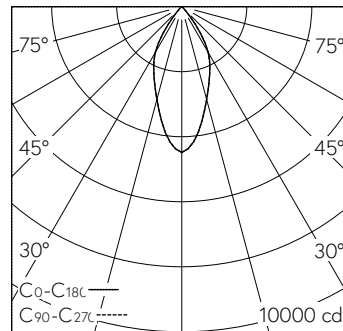

h [m]	D [m] 46°	E (0°)
2	1.70	1121
4	3.40	280
6	5.09	125
8	6.79	70
10	8.49	45

LED 4000 K 30 W 2875 lm-h 46° / CIE Flux 97 100 100 100 100 / A80 selon DIN 5040

**Caractéristiques techniques**

Flux lumineux	2875 lm-h
Puissance de raccordement	30 W
Rendement lumineux	96 lm-h/W
Flux lumineux du module	-
Puissance du module	-
Précision des couleurs	SDCM 2
Rendu des couleurs	CRI ≥ 90
Maintien du flux lumineux	L80/B10 à 50'000 h (25 °C)
Température de couleur	4000 K
Classe d'efficacité énergétique	-