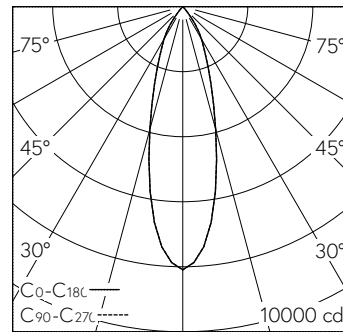

Scanner le code QR pour en savoir plus sur cet article sur www.neuco.ch

A T3331 52056.B
noir foncé RAL 9005
LED 30 W 2977 lm-h 4000 K
Convertisseur DALI pilotable

IP20

Plafonnier à encastrer avec répartition lumineuse à symétrie de rotation. Indice de protection IP20. Classe de protection I.

Platine LED COB avec verre de protection, blanc neutre, CRI≥90, avec dissipateur en alu extrudé, pelliculé noir. Réflecteur en aluminium microfacetter, éloxé brillant.

Bague de serrage en Polyamide renforcée à la fibre de verre avec fissures de refroidissement, noir. Câblage interne sans halogènes. Anneau d'encastrement synthétique, noir (RAL 9005), pour plafonds à découpe.

Fixation par ressort d'écartement pour épaisseur de plafond 1 à 28mm. Précablé avec fiche intermédiaire. Convertisseur DALI. Bornier 2x 1,5² avec arrêt de traction.

Garantie 5 ans.

Livraison dans deux unités d'emballage.

La distance latérale séparant le boîtier du luminaire des éléments de construction environnants doit être d'au moins 50 mm.

PUSH, switchDIM et Touch-DIM® ne sont pas pris en charge.