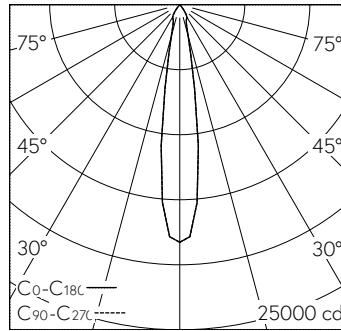

Scanner le code QR pour en savoir plus sur cet article sur www.neuco.ch

A T3331 52031.B
noir foncé RAL 9005
LED 30 W 2933 lm-h 4000 K
Convertisseur commutable on/off

IP20

Plafonnier à encastrer avec répartition lumineuse à symétrie de rotation. Indice de protection IP20 Classe de protection II.

Platine LED COB avec verre de protection, blanc neutre, CRI $\geq$ 90, avec dissipateur en alu extrudé, pelliculé noir. Réflecteur en aluminium microfacetter, éloxé brillant.

Bague de serrage en Polyamide renforcée à la fibre de verre avec fissures de refroidissement, noir.

Câblage interne sans halogènes. Anneau d'encastrement synthétique, noir (RAL 9005), pour plafonds à découpe.

Fixation par ressort d'écartement pour épaisseur de plafond 1 à 28mm. Précablé avec fiche intermédiaire. Convertisseur on/off.

Bornier 2x 1,5² avec arrêt de traction.

Garantie 5 ans.

Livraison dans deux unités d'emballage.

La distance latérale séparant le boîtier du luminaire des éléments de construction environnants doit être d'au moins 50 mm.