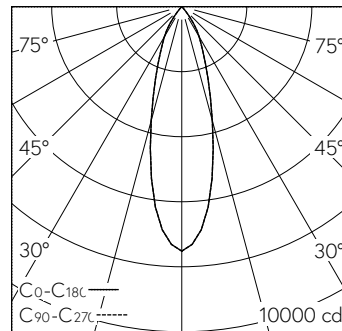

Plafonnier à encastrer avec répartition lumineuse à symétrie de rotation. Indice de protection IP20. Classe de protection I.

Platine LED COB avec verre de protection, blanc chaud, CRI≥90, avec dissipateur en alu extrudé, pelliculé noir. Réflecteur en aluminium microfacetter, éloxé brillant. Bague de serrage en Polyamide renforcée à la fibre de verre avec fissures de refroidissement, noir. Câblage interne sans halogènes. Précablé avec fiche intermédiaire. Convertisseur DALI. Bornier 2x 1,5<sup>2</sup> avec arrêt de traction. Sans accessoires de montage.

h [m]	D [m] 30°	E (0°)
2	1.07	1880
4	2.14	470
6	3.22	209
8	4.29	117
10	5.36	75

LED 3000 K 30 W 2766 lm-h 30° / CIE Flux 99 100 100 100 100 / A80 selon DIN 5040

**Caractéristiques techniques**

Flux lumineux	2766 lm-h
Puissance de raccordement	30 W
Rendement lumineux	92 lm-h/W
Flux lumineux du module	-
Puissance du module	-
Précision des couleurs	SDCM 2
Rendu des couleurs	CRI ≥ 90
Maintien du flux lumineux	L80/B10 à 50'000 h (25 °C)
Température de couleur	3000 K
Classe d'efficacité énergétique	-