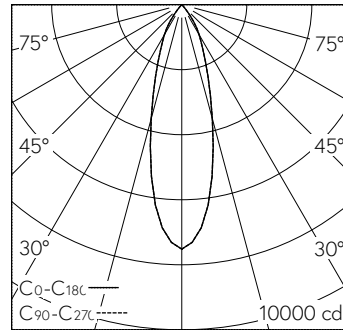

Scanner le code QR pour en savoir plus sur cet article sur www.neuco.ch

A T3331 32051.B
noir foncé RAL 9005
LED 30 W 2766 lm-h 3000 K
Convertisseur commutable on/off

IP20

Plafonnier à encastrer avec répartition lumineuse à symétrie de rotation. Indice de protection IP20 Classe de protection II.

Platine LED COB avec verre de protection, blanc chaud, CRI≥90, avec dissipateur en alu extrudé, pelliculé noir. Réflecteur en aluminium microfacetter, éloxé brillant.

Bague de serrage en Polyamide renforcée à la fibre de verre avec fissures de refroidissement, noir. Câblage interne sans halogènes. Anneau d'encastrement synthétique, noir (RAL 9005), pour plafonds à découpe.

Fixation par ressort d'écartement pour épaisseur de plafond 1 à 28mm. Précablé avec fiche intermédiaire. Convertisseur on/off. Bornier 2x 1,5² avec arrêt de traction.

Garantie 5 ans.

Livraison dans deux unités d'emballage.

La distance latérale séparant le boîtier du luminaire des éléments de construction environnants doit être d'au moins 50 mm.