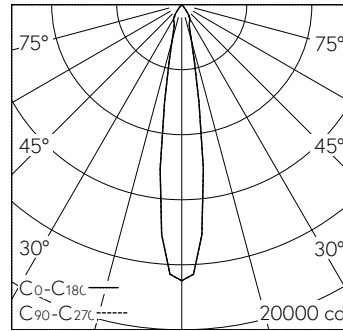

Scanner le code QR pour en savoir plus sur cet article sur www.neuco.ch

A T3331 32031.B
noir foncé RAL 9005
LED 30 W 2726 lm-h 3000 K
Convertisseur commutable on/off

IP20

Plafonnier à encastrer avec répartition lumineuse à symétrie de rotation. Indice de protection IP20 Classe de protection II.

Platine LED COB avec verre de protection, blanc chaud, CRI≥90, avec dissipateur en alu extrudé, pelliculé noir. Réflecteur en aluminium microfacetter, éloxé brillant.

Bague de serrage en Polyamide renforcée à la fibre de verre avec fissures de refroidissement, noir. Câblage interne sans halogènes. Anneau d'encastrement synthétique, noir (RAL 9005), pour plafonds à découpe.

Fixation par ressort d'écartement pour épaisseur de plafond 1 à 28mm. Précablé avec fiche intermédiaire. Convertisseur on/off. Bornier 2x 1,5² avec arrêt de traction.

Garantie 5 ans.

Livraison dans deux unités d'emballage.

La distance latérale séparant le boîtier du luminaire des éléments de construction environnants doit être d'au moins 50 mm.