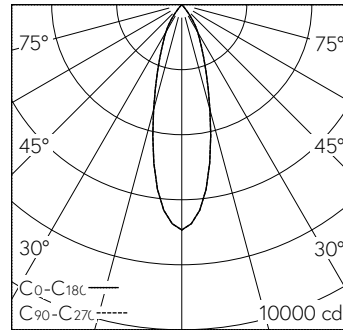

Plafonnier à encastrer avec répartition lumineuse à symétrie de rotation. Indice de protection IP20 Classe de protection II.

Platine LED COB avec verre de protection, super blanc chaud, CRI≥90, avec dissipateur en alu extrudé, pelliculé noir.  
Réflecteur en aluminium microfacetter, éloxé brillant.  
Bague de serrage en Polyamide renforcée à la fibre de verre avec fissures de refroidissement, noir.  
Câblage interne sans halogènes.  
Précablé avec fiche intermédiaire.  
Convertisseur on/off.  
Bornier 2x 1,5<sup>2</sup> avec arrêt de traction.  
Sans accessoires de montage.

h [m]	D [m] 30°	E (0°)
2	1.07	1732
4	2.14	433
6	3.22	192
8	4.29	108
10	5.36	69

LED 2700 K 30 W 2549 lm-h 30° / CIE Flux 99 100 100 100 100 / A80 selon DIN 5040

**Caractéristiques techniques**

Flux lumineux	2549 lm-h
Puissance de raccordement	30 W
Rendement lumineux	85 lm-h/W
Flux lumineux du module	-
Puissance du module	-
Précision des couleurs	SDCM 2
Rendu des couleurs	CRI ≥ 90
Maintien du flux lumineux	L80/B10 à 50'000 h (25 °C)
Température de couleur	2700 K
Classe d'efficacité énergétique	-