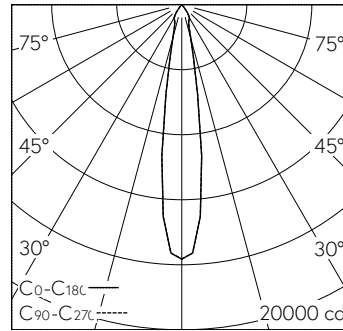

h [m]	D [m] 17.0°	E (0°)
3	0.90	1739
6	1.79	435
9	2.69	193
12	3.59	109
15	4.48	70

LED 2700 K 30 W 2512 lm-h 17.0° / CIE Flux 100 100 100 100 100 / A80 selon DIN 5...

**Caractéristiques techniques**

Flux lumineux	2512 lm-h
Puissance de raccordement	30 W
Rendement lumineux	84 lm-h/W
Flux lumineux du module	-
Puissance du module	-
Précision des couleurs	SDCM 2
Rendu des couleurs	CRI ≥ 90
Maintien du flux lumineux	L80/B10 à 50'000 h (25 °C)
Température de couleur	2700 K
Classe d'efficacité énergétique	-