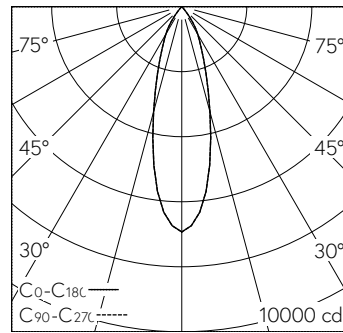

Scanner le code QR pour en savoir plus sur cet article sur www.neuco.ch

A T3331 22056.B
noir foncé RAL 9005
LED 30 W 2549 lm-h 2700 K
Convertisseur DALI pilotable

IP20

Plafonnier à encastrer avec répartition lumineuse à symétrie de rotation. Indice de protection IP20. Classe de protection I.

Platine LED COB avec verre de protection, super blanc chaud, CRI≥90, avec dissipateur en alu extrudé, pelliculé noir.

Réflecteur en aluminium microfacetter, éloxé brillant.

Bague de serrage en Polyamide renforcée à la fibre de verre avec fissures de refroidissement, noir.

Câblage interne sans halogènes.

Anneau d'encastrement synthétique, noir (RAL 9005), pour plafonds à découpe.

Fixation par ressort d'écartement pour épaisseur de plafond 1 à 28mm.

Précablé avec fiche intermédiaire. Convertisseur DALI.

Bornier 2x 1,5² avec arrêt de traction.

Garantie 5 ans.

Livraison dans deux unités d'emballage.

La distance latérale séparant le boîtier du luminaire des éléments de construction environnants doit être d'au moins 50 mm.

PUSH, switchDIM et Touch-DIM® ne sont pas pris en charge.