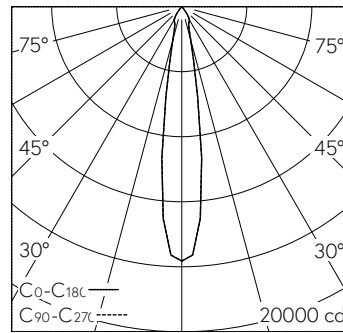

Scanner le code QR pour en savoir plus sur cet article sur www.neuco.ch

A T3331 22036.B
noir foncé RAL 9005
LED 30 W 2512 lm-h 2700 K
Convertisseur DALI pilotable

IP20

Plafonnier à encastrer avec répartition lumineuse à symétrie de rotation. Indice de protection IP20. Classe de protection I.

Platine LED COB avec verre de protection, super blanc chaud, CRI≥90, avec dissipateur en alu extrudé, pelliculé noir.

Réflecteur en aluminium microfacetter, éloxé brillant.

Bague de serrage en Polyamide renforcée à la fibre de verre avec fissures de refroidissement, noir.

Câblage interne sans halogènes.

Anneau d'encastrement synthétique, noir (RAL 9005), pour plafonds à découpe.

Fixation par ressort d'écartement pour épaisseur de plafond 1 à 28mm.

Précablé avec fiche intermédiaire. Convertisseur DALI.

Bornier 2x 1,5² avec arrêt de traction.

Garantie 5 ans.

Livraison dans deux unités d'emballage.

La distance latérale séparant le boîtier du luminaire des éléments de construction environnants doit être d'au moins 50 mm.