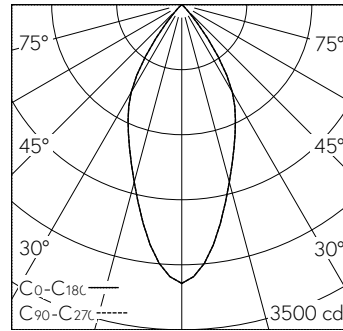

Scanner le code QR pour en savoir plus sur cet article sur www.neuco.ch

A T3312 52061.B
blanc signalisation RAL 9016
LED 19 W 1924 lm-h 4000 K
Convertisseur commutable on/off

IP20

Plafonnier à encastrer avec répartition lumineuse à symétrie de rotation. Indice de protection IP20 Classe de protection II.

Platine LED COB avec verre de protection, blanc neutre, CRI≥90, avec dissipateur en alu extrudé, pelliculé noir. Réflecteur en aluminium microfacetter, éloxé brillant.

Bague de serrage en Polyamide renforcée à la fibre de verre avec fissures de refroidissement, blanc. Câblage interne sans halogènes. Anneau d'encastrement synthétique, blanc trafic (RAL 9016), pour plafonds à découpe.

Fixation par ressort d'écartement pour épaisseur de plafond 1 à 28mm. Précablé avec fiche intermédiaire. Convertisseur on/off. Bornier 2x 1,5² avec arrêt de traction.

Garantie 5 ans.

Livraison dans deux unités d'emballage.

La distance latérale séparant le boîtier du luminaire des éléments de construction environnants doit être d'au moins 50 mm.