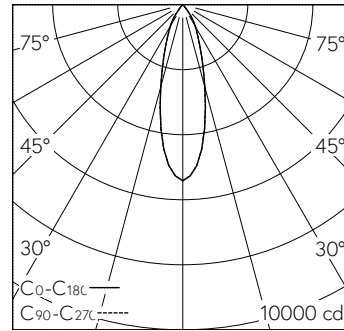

Scanner le code QR pour en savoir plus sur cet article sur www.neuco.ch

A T3312 52056.B
blanc signalisation RAL 9016
LED 18 W 1992 lm-h 4000 K
Convertisseur DALI pilotable

Plafonnier à encastrer avec répartition lumineuse à symétrie de rotation. Indice de protection IP20 Classe de protection II.

Platine LED COB avec verre de protection, blanc neutre, CRI $\geq$ 90, avec dissipateur en alu extrudé, pelliculé noir. Réflecteur en aluminium microfacetter, éloxé brillant.

Bague de serrage en Polyamide renforcée à la fibre de verre avec fissures de refroidissement, blanc. Câblage interne sans halogènes. Anneau d'encastrement synthétique, blanc trafic (RAL 9016), pour plafonds à découpe.

Fixation par ressort d'écartement pour épaisseur de plafond 1 à 28mm. Précablé avec fiche intermédiaire. Convertisseur DALI. Bornier 2x 1,5² avec arrêt de traction.

Garantie 5 ans.

Livraison dans deux unités d'emballage.

La distance latérale séparant le boîtier du luminaire des éléments de construction environnants doit être d'au moins 50 mm.