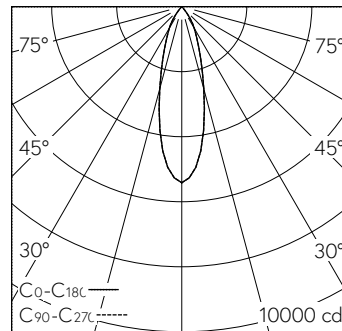

Scanner le code QR pour en savoir plus sur cet article sur www.neuco.ch

A T3312 52051.B
blanc signalisation RAL 9016
LED 19 W 1992 lm-h 4000 K
Convertisseur commutable on/off

IP20

Plafonnier à encastrer avec répartition lumineuse à symétrie de rotation. Indice de protection IP20 Classe de protection II.

Platine LED COB avec verre de protection, blanc neutre, CRI $\geq$ 90, avec dissipateur en alu extrudé, pelliculé noir. Réflecteur en aluminium microfacetter, éloxé brillant.

Bague de serrage en Polyamide renforcée à la fibre de verre avec fissures de refroidissement, blanc. Câblage interne sans halogènes. Anneau d'encastrement synthétique, blanc trafic (RAL 9016), pour plafonds à découpe.

Fixation par ressort d'écartement pour épaisseur de plafond 1 à 28mm. Précablé avec fiche intermédiaire. Convertisseur on/off. Bornier 2x 1,5² avec arrêt de traction.

Garantie 5 ans.

Livraison dans deux unités d'emballage.

La distance latérale séparant le boîtier du luminaire des éléments de construction environnants doit être d'au moins 50 mm.