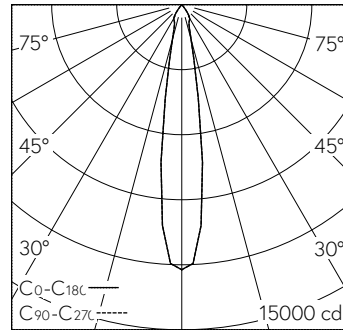

Platine LED COB avec verre de protection, blanc neutre, CRI ≥ 90, avec dissipateur en alu extrudé, pelliculé noir. Réflecteur en aluminium microfacetter, éloxé brillant.

Bague de serrage en Polyamide renforcée à la fibre de verre avec fissures de refroidissement, blanc. Câblage interne sans halogènes. Anneau d'encastrement synthétique, blanc trafic (RAL 9016), pour plafonds à découpe.

La distance latérale séparant le boîtier du luminaire des éléments de construction environnants doit être d'au moins 50 mm.

h [m]	D [m] 17.0°	E (0°)
3	0.90	1359
6	1.79	340
9	2.69	151
12	3.59	85
15	4.48	54

LED 4000 K 19 W 1963 lm-h 17.0° / CIE Flux 100 100 100 100 / A80 selon DIN 5...

Caractéristiques techniques

Flux lumineux	1963 lm-h
Puissance de raccordement	19 W
Rendement lumineux	103 lm-h/W
Flux lumineux du module	-
Puissance du module	-
Précision des couleurs	SDCM 2
Rendu des couleurs	CRI ≥ 90
Maintien du flux lumineux	L80/B10 à 50'000 h (25 °C)
Température de couleur	4000 K
Classe d'efficacité énergétique	-